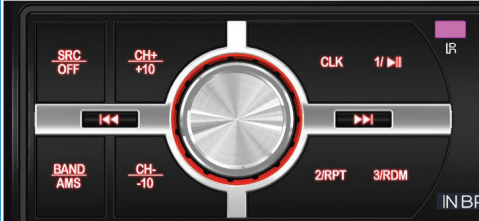

Auto rádio MP3 Player

INBRASIL

O aparelho perfeito para o sistema de som do seu automóvel.

DESCRIÇÃO

Auto rádio MP3 In Brasil INBMP3 é o aparelho perfeito para o sistema de som do seu automóvel.

Com entrada para cartão SD, entrada auxiliar P2 e porta USB energizada, você poderá ouvir todas as suas músicas no formato MP3 enquanto dirige.

Entrada USB energizada: carregue a bateria do celular, mp4 ou qualquer outro dispositivo móvel com conexão USB.

Conta ainda com modos de equalização pré-definidos, sintonia automática de estações de rádio, controle de volume e saída de 4 x 7 Watts.

CARACTERÍSTICAS GERAIS

- Display digital LED
- Conexão USB
- Conexão cartão de memória SD
- Entrada auxiliar P2 para MP3 Player ou celular
- Rádio FM
- Memória automática para estações de rádio
- Iluminação em LED
- Design super moderno
- Assistência técnica em todo o território nacional
- SAC: (27) 3434-6262 / 0800 00 50 925

ENTRADAS
SD
P2
USB

SAÍDA
4 x 7
WATTS

LED
DISPLAY

Rádio FM

Design super MODERNO

USB energizada

DADOS DE LOGÍSTICA

Modelo	INBMP301 / INBMP302 / INBMP303 / INBMP04		
Dimensões [CxAxP]:	190x60x130mm		
Peso:	0,750 Kgs		
Garantia	1 ano		